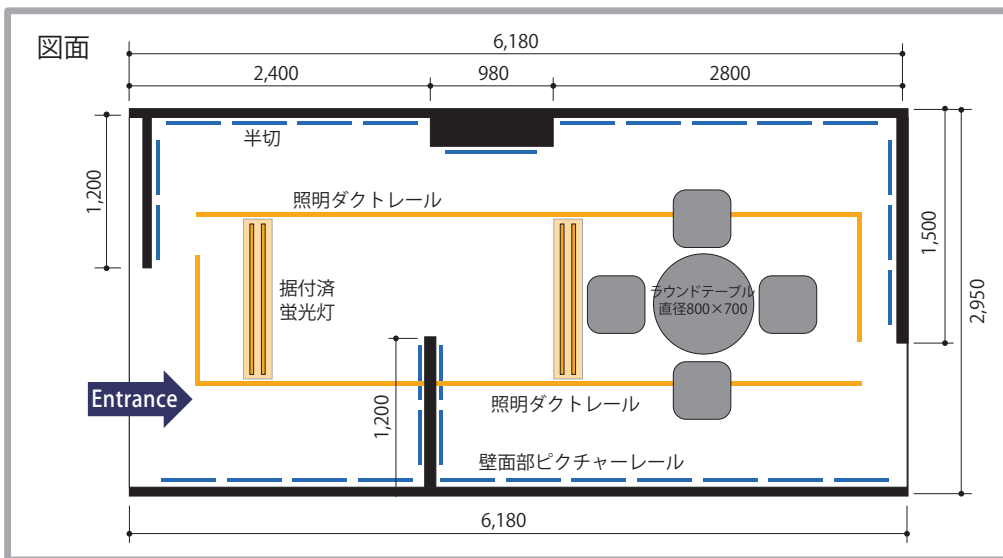

※展示の内容により休日は異なります。

【ギャラリー壁面】高さ2,300*mm × 総壁面長17,460mm

【備品・設備など】壁面部ピクチャーレール、ワイヤー

*壁面の一部の高さは2,000mm

*写真半切 (356mmX432mm) で約30作品の展示が可能

写蔵

SHIYAKURA Art & Imaging Gallery

Supported by